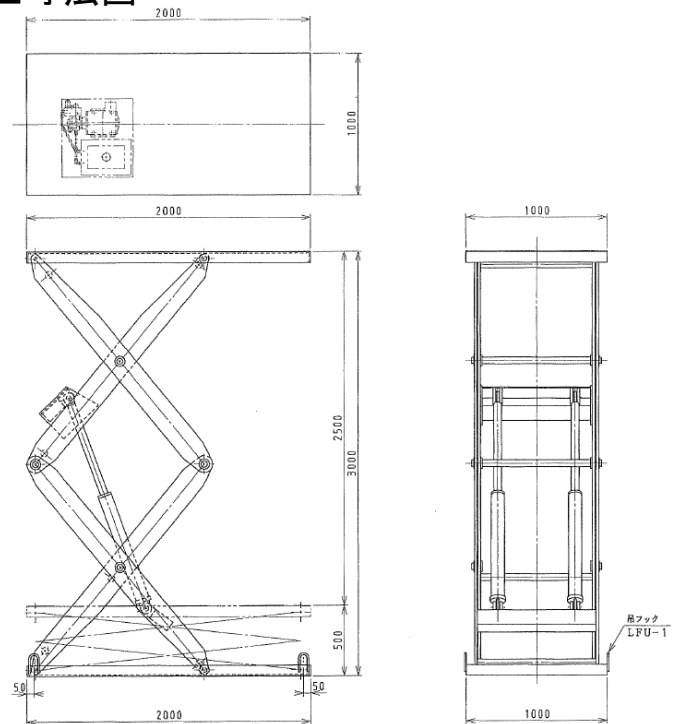

【品番:320310】 200V 1t 3m テーブルリフト

KTLシリーズ

2段式 テーブルリフト

■寸法図

■仕様

(メーカー: 株式会社河原)

型 式	KTL-1020-25-1S	
テ ー ブ ル 寸 法	1000×2000mm	
ス ト ロ ー ク	2500mm	
最 高 高 さ	3000mm	
最 低 高 さ	500mm	
積 載 重 量	1000kg	
上 昇 時 間	50Hz	54s/ストローク
	60Hz	45s/ストローク
下 降 時 間	調整可能	
電 源	3相 200V	
電 動 機	2.2kw 4P	
操 作 方 法	2点押釦	
落 下 防 止 バ ル ブ	有	
車 輪	無	
質 量	約 950kg	