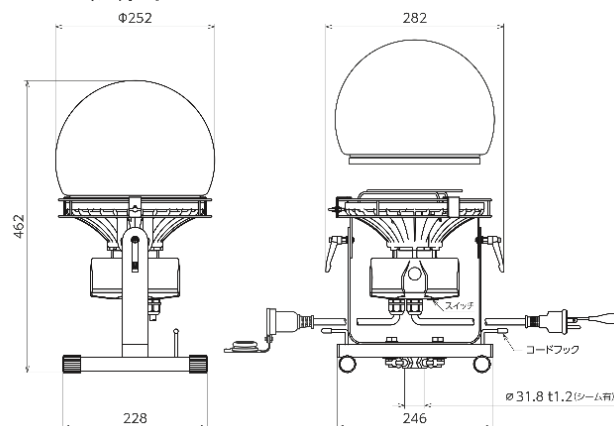

【品番:090415】 100V 100W LED ディスクボール

屋外型・LED 100W ボールタイプ(床スタンド式)

■用途

- ・工場や倉庫など簡易照明
- ・暗中作業や夜間工事など
- ・待合所
- ・災害避難所

使用例

■寸法図

■仕様

(メーカー:日動工業株式会社)

型	式	L100W-AB-50K	
定	格	15700Lm	
L	E	100W	
タ	イ	連結ケーブル付	
仕	様	屋内・屋外兼用型	
防	水	規格	
定	格	IP65	
定	格	電圧	
定	格	100V(50/60Hz)	
消	費	電流	
消	費	0.97A	
消	費	電力	
消	費	96W	
消	費	効率	
消	費	163.5Lm/W	
電	線	長	
電	線	5m	
使	用	電球	
使	用	LED	
連	結	可能台数	
連	結	8台まで	
サ	イ	ズ(W×D×H)	
サ	イ	ズ	252×252×462mm
質	量		
質	量	4.0kg	