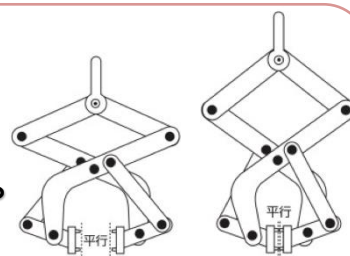

【品番:530251】 パレットプーラー

**内寸 58mm 以上のパレットを
ガッチリつかんで引き出します！**

■ 特長

- コンテナ・トラックの奥から木製パレットを引き出す作業にご使用ください。
- 開口幅は 130mm まで開きますから板が厚くてもつかめます。
- 内寸 58mm 以上のパレットにご使用いただけます。
- どの開口幅の時でも爪の取付板が必ず平行となる構造ですから、板の厚みにかかわらず確実につかむ事ができます。

**常に平行を
保ちます。**

■ 仕様

(メーカー: 株式会社スリーエッチ)

型 式	PP1ton
引 き 出 し 能 力	1ton 用
開 口 幅	130mm
対 象 パ レ ッ ト	内寸 58mm 以上
自 重	5.8kg

*仕様は予告なしに変更する場合があります。

■ 寸法図

(単位:mm)

A	B	C	D	E	F	G	H	I	J	K
min 280	min 240	min 0	min 260	16	51	46	95	55	40	57
max 335	max 370	max 130	max 450							