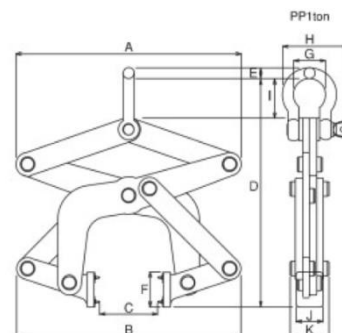

【品番:530251】 パレットプーラー

**内寸 58mm 以上のパレットを
ガッチリつかんで引き出します！**

■ 特長

- コンテナ・トラックの奥から木製パレットを引き出す作業にご使用ください。
- 開口幅は 130mm まで開きますから板が厚くてもつかめます。
- 内寸 58mm 以上のパレットにご使用いただけます。
- どの開口幅の時でも爪の取付板が必ず平行となる構造ですから、板の厚みにかかわらず確実につかむ事ができます。

**常に平行を
保ちます。**

■ 仕様

(メーカー: 株式会社スリーエッチ)

型 式	PP1ton
引 き 出 し 能 力	1ton 用
開 口 幅	130mm
対 象 パ レ ッ ト	内寸 58mm 以上
自 重	5.8kg

*仕様は予告なしに変更する場合があります。

■ 寸法図

(単位:mm)

A	B	C	D	E	F	G	H	I	J	K
min 280	min 240	min 0	min 260	16	51	46	95	55	40	57
max 335	max 370	max 130	max 450							